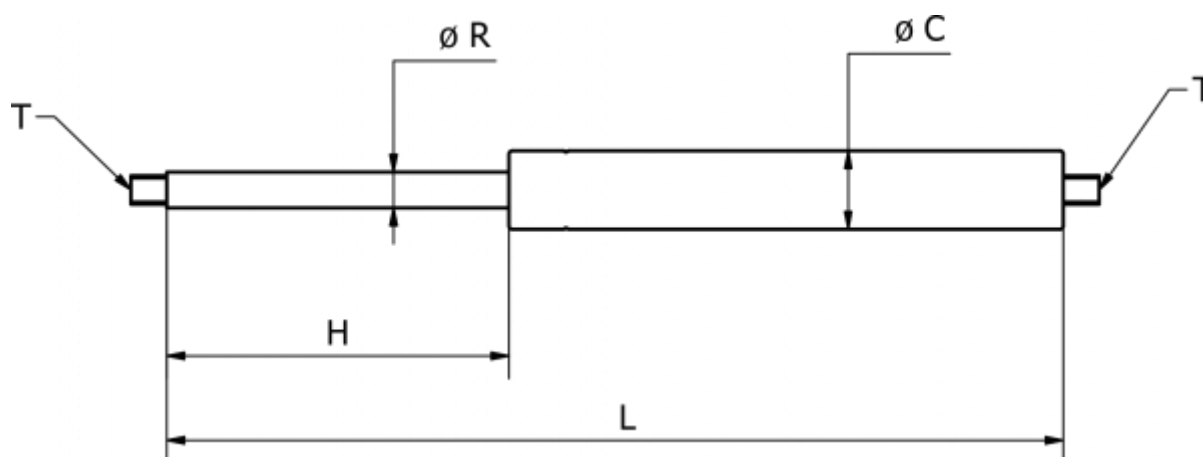

Varenummer: 04H102303000600

Beskrivelse: Stabilus IndustryLine gasfjeder str. 10/23
600N længde 645mm, udtræk 300mm Type 04H1023600

Mål

C = 23

H = 300

L = 645

R = 10

T = M8 x 10